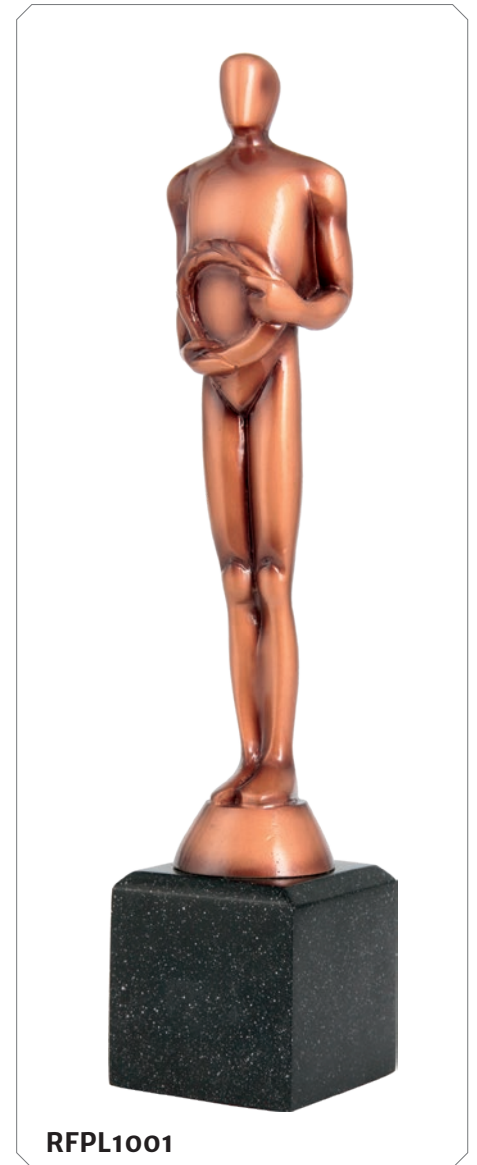

TROFEUM OGÓLNE

	wys. (cm)	cena (zł)
RFST2073-33/BR	33	116,1
RFST2073-27/BR	27	97,4
RFST2073-24/BR	24	88,0

TROFEUM OGÓLNE

	wys. (cm)	cena (zł)
RFPL1001	33,5	130,6
RFPL1001B	30	112,7
RFPL1001C	26	99,4

TROFEUM OGÓLNE

NEW 2024

	wys. (cm)	cena (zł)
ML-VIC	21	44,9

metal / marmur

TROFEUM OGÓLNE

NEW 2024

	wys. (cm)	cena (zł)
ML-WIN	21	44,9

metal / marmur

metal / marmur

Metal 2^{mm}
Marmurowa
podstawa

metal / marmur

Metal 2^{mm}
Marmurowa
podstawa