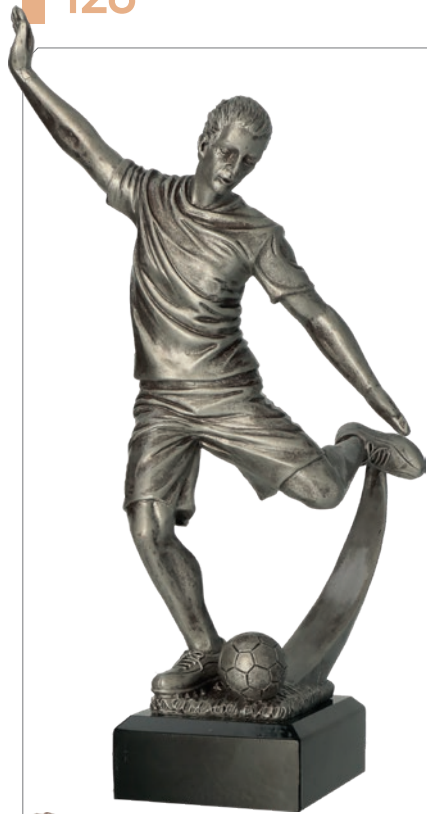

RFST3029/S