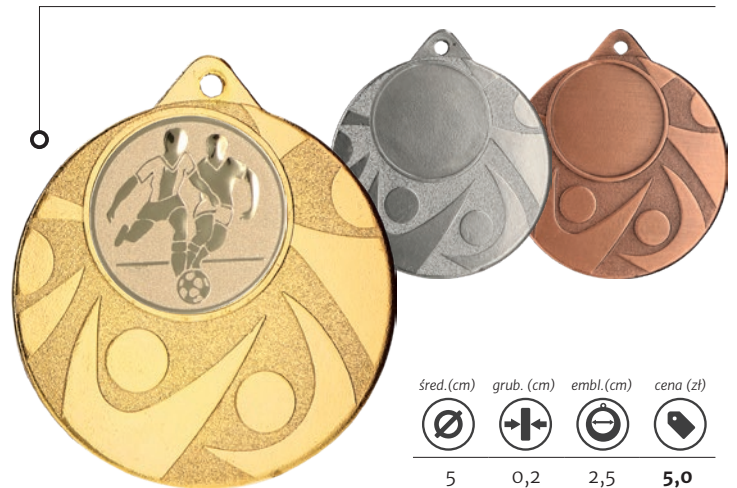

MMC42050/G MMC42050/S MMC42050/B

śred. (cm)	grub. (cm)	embl. (cm)	cena (zł)
5	0,2	2,5	5,0

NEW
2024

MMC43050/G MMC43050/S MMC43050/B

śred. (cm)	grub. (cm)	embl. (cm)	cena (zł)
5	0,2	2,5	5,0

MMC36050/G

śred. (cm)	grub. (cm)	embl. (cm)	cena (zł)
5	0,2	2,5	6,5

MMC5850/G MMC5850/S MMC5850/B

śred. (cm)	grub. (cm)	embl. (cm)	cena (zł)
5	0,2	2,5	5,0

MMC5950/G MMC5950/S MMC5950/B

śred. (cm)	grub. (cm)	embl. (cm)	cena (zł)
5	0,2	2,5	5,0

MMC24050/G MMC24050/S MMC24050/B