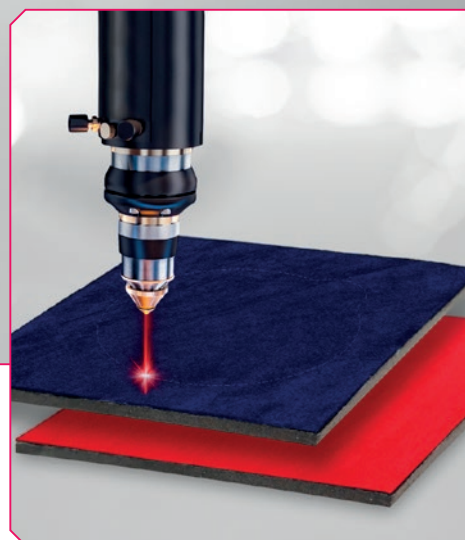

**NEW
2024**

etui custom

- **najwyższa jakość**

wysokiej jakości wykonanie zarówno na zewnątrz jak i wewnątrz etui

- **dowolny kształt medalu**

wewnętrzna pianka jest wycinana laserem, dzięki czemu możemy precyzyjnie dopasować etui do medalu o dowolnym kształcie

- **dwa kolory**

Etui dostępne jest w 2 kolorach: czerwonym i niebieskim.

- **duży rozmiar**

Etui dostępne w wymiarze 125x125x35mm, co pozwala na dopasowanie go do medalu o wielkości nawet 100x100 mm!

- **krótki czas realizacji**