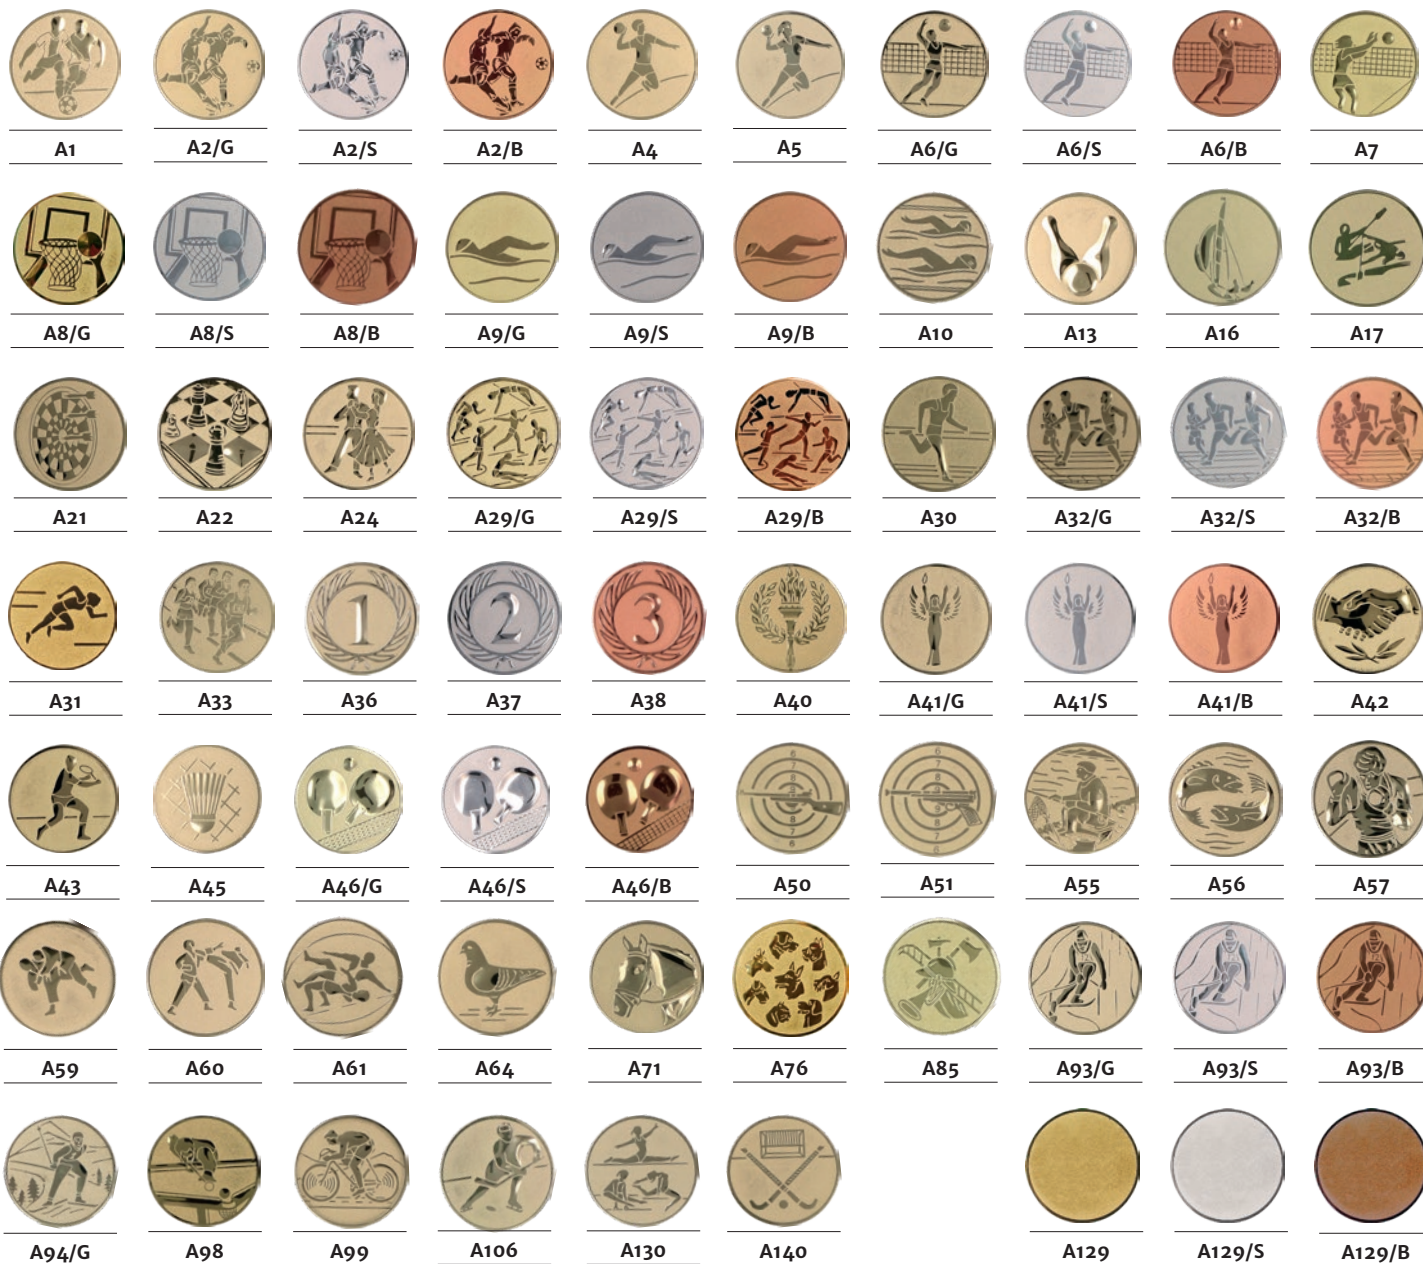

	śred.(cm)	cena (zł)
D6	2,5	3,50
D7	5,0	7,00
D8	3,8	5,25

dostępne kolory

Emblematy z laminatu – personalizowane

Emblematy realizujemy na indywidualne zamówienie

Minimalny czas wykonania – 2 dni robocze

	śred.(cm)	cena (zł)
D3	2,50	2,50
D4	5,00	5,00

dostępne kolory

Średnica (cm) cena (zł)

Emblematy aluminiowe

D2	5,00	1,55
D1	2,50	0,79

Buttony 5,6cm – personalizowane

Buttony realizujemy na indywidualne zamówienie

Minimalny czas wykonania – 3 dni robocze