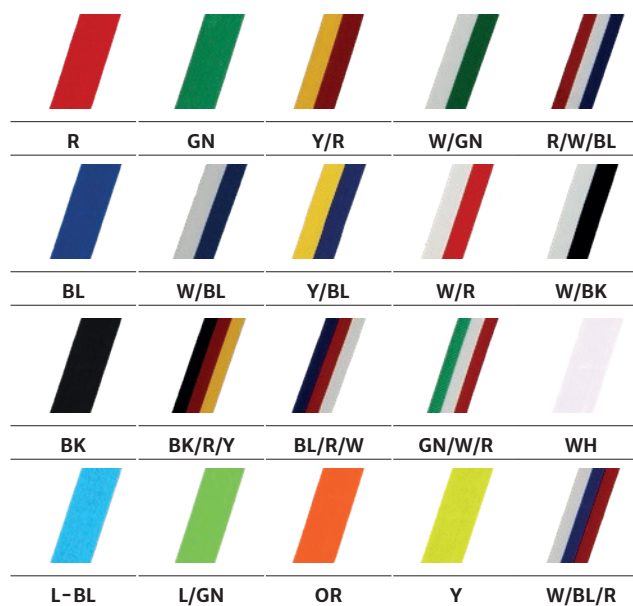

**STANDARD**

(<0,2 mm)

**STANDARD PLUS**

(<0,75 mm)

**PREMIUM**

(metal + plexi/sklejka)

Medale stalowe, grubość 2,5 mm

symbol	wymiar (mm)	Cena za komplet • spersonalizowany medal • standardowa wstążka V3		
		standard	standard plus	premium
 MC6001/	50	9,6	13,0	15,2
 MC6002/	70	13,5	16,8	19,6
 MC6003/	60	11,2	14,6	17,4
 MC6004/	60x60	12,4	15,7	18,5
 MC6005/	80x45	13,5	16,8	19,6

Wstążki V3 (20 mm) cena: 1,99 PLN

Potrzebujesz innego koloru? skontaktuj się z nami

Dostępne kolory:

Spersonalizuj wstążkę

Medale 1-2-3

- **różne materiały**

połączenie pleksy, laminatu, sklejki – do wyboru