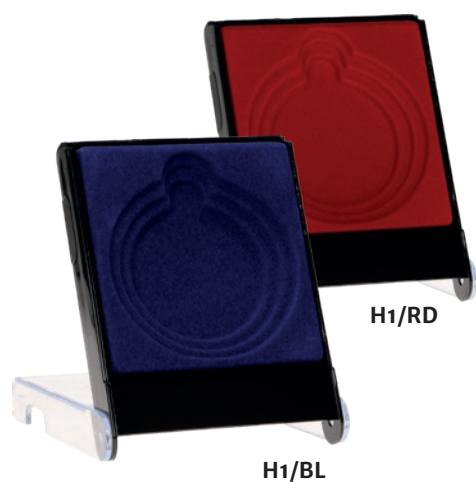

śred. (cm)	grub. (cm)	cena (zł)
5	0,2	5,3

NEW
2024

MMC47050/G

wym. (cm)	grub. (cm)	cena (zł)
6x4,5	0,2	6,5

MMC7950/G MMC7950/S MMC7950/B

śred. (cm)	grub. (cm)	cena (zł)
5	0,2	5,3

Etui

(dla medali z zapięciem na karabińczyk)

H1/BL

H1/RD

	wymiary etui (cm)	średnica medalu (cm)	cena (zł)
H1/BL	12x9,5 x2,50	5 / 6 / 7	6,3
H1/RD	12x9,5 x2,50	5 / 6 / 7	6,3
H3/BL	7x8,5 x2	4 / 5	6,3
H3/RD	7x8,5 x2	4 / 5	6,3

H3/RD

H3/BL

MEDALE SZKLANE

MGM9060/G