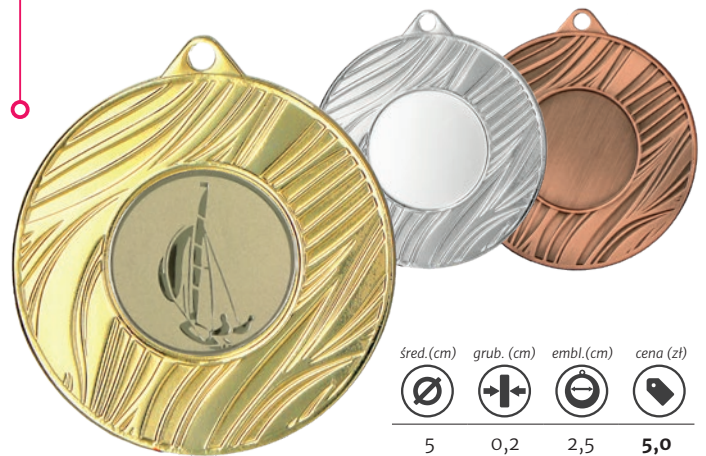

ME0150/G

ME0150/S

ME0150/B

Grawerowanie laserem
w medalu
5,50 zł brutto

Kolorowy nadruk
LuxorJet
5,00 zł brutto

Grawerowanie laserem
w laminacie
4,50 zł brutto

ceny medali nie uwzględniają emblematu

NEW
2024

MMC42050/G MMC42050/S MMC42050/B

śred. (cm)	grub. (cm)	embl. (cm)	cena (zł)
5	0,2	2,5	5,0

NEW
2024

MMC43050/G MMC43050/S MMC43050/B

śred. (cm)	grub. (cm)	embl. (cm)	cena (zł)
5	0,2	2,5	5,0

MMC36050/G

śred. (cm)	grub. (cm)	embl. (cm)	cena (zł)
5	0,2	2,5	6,5