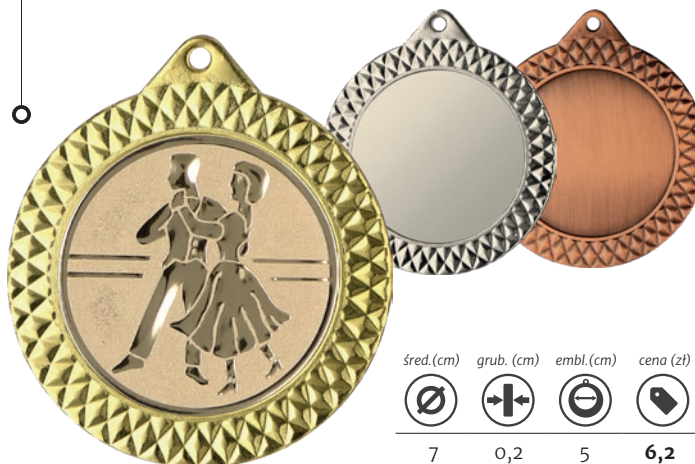

MMC7074/B

Śred.(cm)	grub.(cm)	embl.(cm)	cena (zł)
7	0,2	5	6,2

MMC1270/G

MMC1270/S

MMC1270/B

Śred.(cm)	grub.(cm)	embl.(cm)	cena (zł)
7	0,2	5	6,2

ceny medali nie uwzględniają emblematu

Grawerowanie laserem
w medalu
5,50 zł bruttoKolorowy nadruk
LuxorJet
5,00 zł bruttoGrawerowanie laserem
w laminacie
4,50 zł brutto