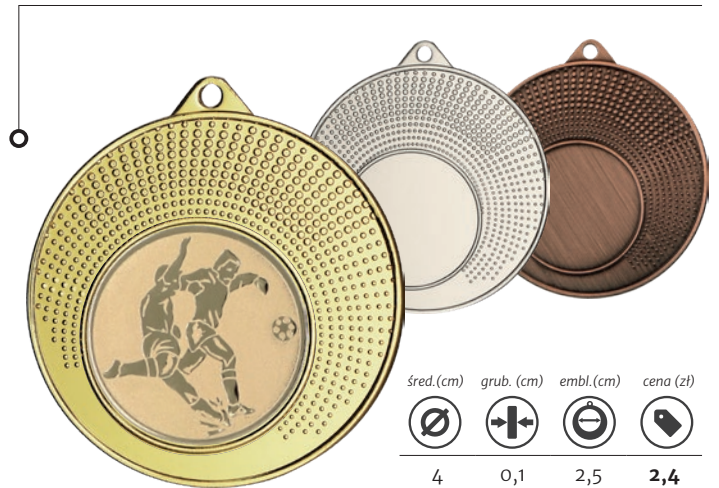

WYBIERZ ETUI

Każda nagroda potrzebuje specjalnej oprawy, aby duma z jej posiadania trwała wystarczająco długo. Zdobyte medale idealnie będą prezentować się w eleganckim etui. Kolorowe wnętrza wspaniale kontrastować będzie z metaliczną barwą odznaczenia, a plastikowe zabezpieczenie uchronić je przed czynnikami zewnętrznymi.

MMC3232/G MMC3232/S MMC3232/B

MMC1132/G MMC1132/S MMC1132/B

ME0340/G ME0340/S ME0340/B

ME0140/G ME0140/S ME0140/B

MMC1140/G MMC1140/S MMC1140/B

Grawerowanie laserem
w medalu
5,50 zł brutto

Kolorowy nadruk
LuxorJet
5,00 zł brutto

Grawerowanie laserem
w laminacie
4,50 zł brutto

ceny medali nie uwzględniają emblematu

ME0040/G

ME0040/S

ME0040/B

ME0240/G

ME0240/S

ME0240/B