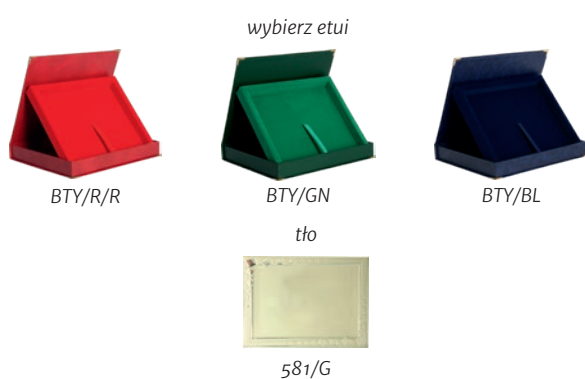

	wymiary (cm)	dypłom z nadrukiem (zł)	dypłom z nadrukiem z etui (zł)
HG2557/G	38x30,5	438,5	-
HG2556/G	33x26,5	316,0	-
HG2555/G	30,5x23	213,7	280,3
HG2554/G	25,5x20	152,5	212,2
HG2553/G	23x18	116,1	172,4
HG2552/G	20x15	86,0	137,8
HG2551/G	18x13	58,7	-
HG2550/G	16,5x11,5	42,6	-

seria HG265

podkład lakierowany / blaszka

	wymiary (cm)	dypłom z nadrukiem (zł)	dypłom z nadrukiem z etui (zł)
HG2657/G	38x30,5	438,5	-
HG2656/G	33x26,5	316,0	-
HG2655/G	30,5x23	213,7	280,3
HG2654/G	25,5x20	152,5	212,2
HG2653/G	23x18	116,1	172,4
HG2652/G	20x15	86,0	137,8
HG2651/G	18x13	58,7	-
HG2650/G	16,5x11,5	42,6	-

seria HG42

podkład lakierowany / blaszka z ozdobną ramką

	wymiary (cm)	dyplom z nadrukiem (zł)	dyplom z nadrukiem z etui (zł)
HG425	30,5X23	224,9	291,1
HG424	25,5X20	182,2	240,3
HG423	23X18	139,9	194,3
HG422	20X15	101,9	153,0

seria HG15

podkład lakierowany / laminat

	wymiary (cm)	dyplom grawerowany (zł)	dyplom grawerowany z etui (zł)
HG157/G	38X30,5	438,5	-
HG156/G	33X26,5	316,0	-
HG155/G	30,5X23	213,7	280,3
HG154/G	25,5X20	152,5	212,2
HG153/G	23X18	116,1	172,4
HG152/G	20X15	86,0	137,8
HG151/G	18X13	58,7	-
HG150/G	16,5X11,5	42,6	-