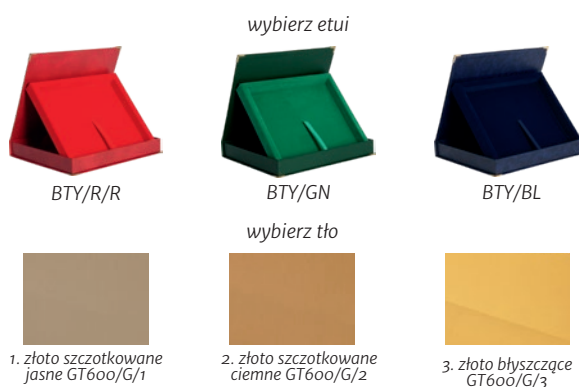

PODZ

Gry

Z oka

Toru

DYPLOMY

Dyplomy drewniane	206-209
Dyplomy szklane	208
Podkłady	210
Stojaki	210
Etui	210
Papier Sublimacyjny	211
Laminaty	211
Krążki	211
Blachy	212

seria HG255

podkład lakierowany / blaszka

	wymiary (cm)	dypłom z nadrukiem (zł)	dypłom z nadrukiem z etui (zł)
HG2557/G	38x30,5	438,5	-
HG2556/G	33x26,5	316,0	-
HG2555/G	30,5x23	213,7	280,3
HG2554/G	25,5x20	152,5	212,2
HG2553/G	23x18	116,1	172,4
HG2552/G	20x15	86,0	137,8
HG2551/G	18x13	58,7	-
HG2550/G	16,5x11,5	42,6	-

seria HG265

podkład lakierowany / blaszka

	wymiary (cm)	dypłom z nadrukiem (zł)	dypłom z nadrukiem z etui (zł)
HG2657/G	38x30,5	438,5	-
HG2656/G	33x26,5	316,0	-
HG2655/G	30,5x23	213,7	280,3
HG2654/G	25,5x20	152,5	212,2
HG2653/G	23x18	116,1	172,4
HG2652/G	20x15	86,0	137,8
HG2651/G	18x13	58,7	-
HG2650/G	16,5x11,5	42,6	-